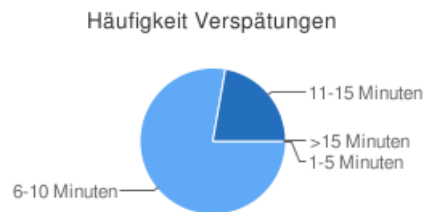

Statistiken für Zug 818

Keine speziellen Filter

Kennzahlen

Beschreibung	Wert
Anzahl analysierte Zuglaufmeldungen	62 Zuglaufmeldungen
Anzahl Abfahrtsmeldungen mit Verspätung >5 Min	0 Zuglaufmeldungen
Summe Verspätungsminuten	Minuten
Durchschnittliche Verspätung über alle Züge	1.50 Minuten
Durchschnittliche Verspätung verspäteter Züge	9.00 Minuten
Maximale Verspätung	12 Minuten (Zug 818)

Nicht ausreichend Daten für Diagramm
'Top Verspätungscodes'
vorhanden.

Bericht über Zuglaufmeldungen

Zug 818	13.06.2008 09:05:21 Uhr
Station HEIK - Eickeloh	
Verspätung: 6 Minuten	
Verspätungscode: 0 - korrigiert: 54	
Info-Text:	
Kommentar:	
Verspätung wegen Türstörung	