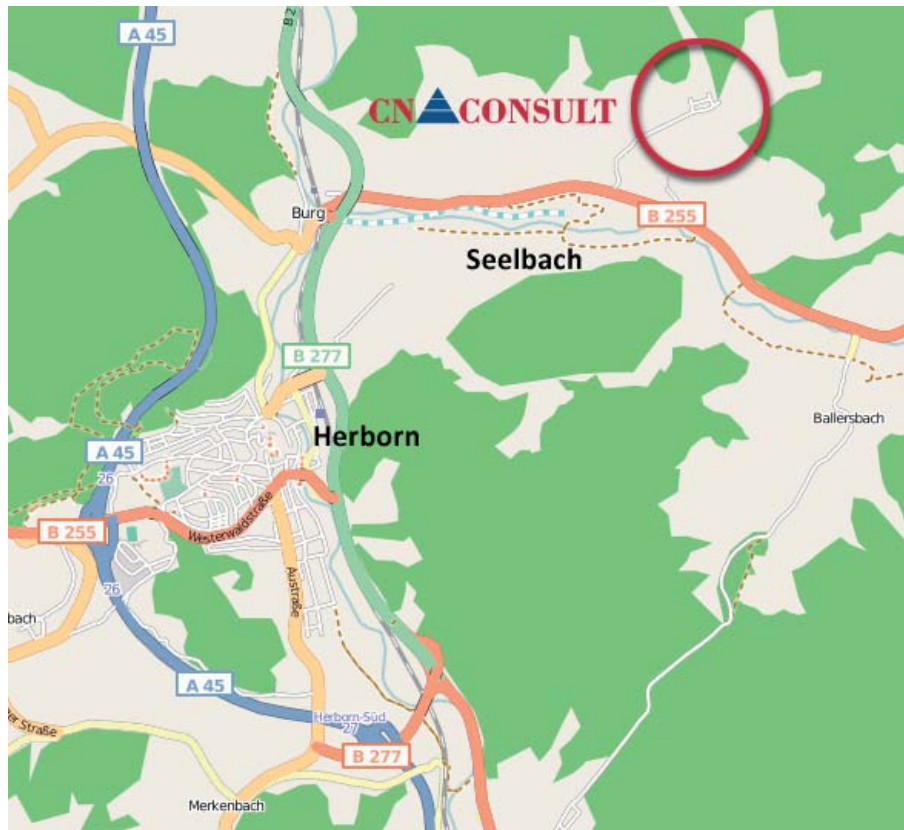

Anfahrt Büro Herborn

Büro Herborn
Hohe Straße 200
D-35745 Herborn-Seelbach

Telefon
+49 2772 576523-60

E-Mail
info@cn-consult.eu
www.cn-consult.eu

Anfahrt mit der Bahn bis Bahnhof Herborn (Dillkreis) und 12 Minuten mit dem Taxi nach Herborn-Seelbach.

Und falls Sie mit dem Auto kommen möchten...

**Aus nördlicher Richtung kommend
über die A45 Richtung Frankfurt am Main**

- > **Ausfahrt 25 - Dillenburg** in B277 Richtung Biedenkopf
- > rechts halten, um auf B277 zu bleiben (Schilder nach Donsbach)
- > rechts halten, um auf B277 zu bleiben
- > bei B255 rechts abbiegen (Schilder nach Breitscheid/Burg/B255/Gladenbach/Marburg)
- > rechts halten, um auf B255 zu bleiben (Schilder nach B255/Gladenbach/Marburg)
- > in die Hohe Str. links abbiegen

**Aus südlicher Richtung kommend
über die A45 Richtung Dortmund**

- > **Ausfahrt 27 - Herborn-Süd** Richtung Sinn/B277/Gladenbach/Herborn fahren
- > am Ende der Straße links abbiegen
- > die Auffahrt auf B277 nehmen
- > bei B255 links abbiegen
- > rechts halten, um auf B255 zu bleiben (Schilder nach B255/Gladenbach/Marburg)
- > in die Hohe Str. links abbiegen